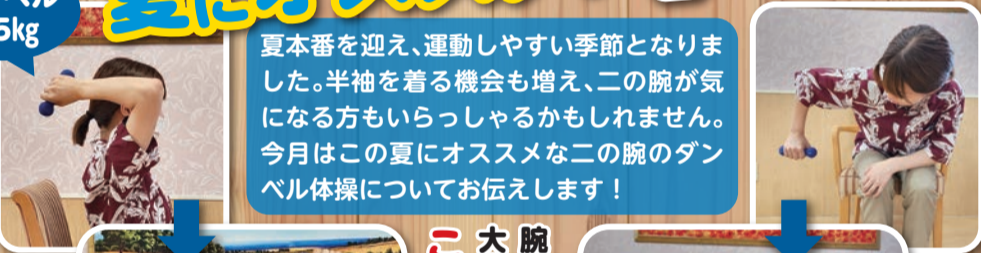

花と緑に 囲まれて

2023.8

リハビリ HOT NEWS!!

夏にオススメ! ダンベル体操

ダンベル
0.5kg

夏本番を迎え、運動しやすい季節となりました。半袖を着る機会も増え、二の腕が気になる方もいらっしゃるかもしれません。今月はこの夏にオススメな二の腕のダンベル体操についてお伝えします!

腕を上にあげるのが
大変な方は
こちら!

前かがみの姿勢で
腕を横に出した状態
で肘を伸ばします

ご自宅ではダンベルではなくペットボトルでも
代用出来ます! ペットボトルの水の量を調整すれば、
皆さん其々に合った器具の出来上がりです!

二の腕の筋肉はドアを押したり、高い場所にある
物を取ったりする時に活躍する筋肉です!

ART HILLS ART HILLS ART HILLS ART HILLS ART HILLS ART HILLS

いっぺんに飲むのではなく、数口で良いので回数を分けて飲む意識をするとGood!

介護主任 **ひさしと**

夏は水分がとにかく大事!

人間の体内は約60%が水分と言われています。水分が不足すると熱中症や脱水症状、認知機能の低下も引き起こしてしまいます。こまめな水分補給で1日1500mlを目標に水分を摂っていきましょう。

瀬戸介護主任

心の歌
【生きる】

すぎし日は 悲しきことも
よろこびも 泣いて笑って
今日を生きる

山崎民子様

「こぼの散歩道」
健康な毎日を目指してアートでのデイを楽しんでいます。